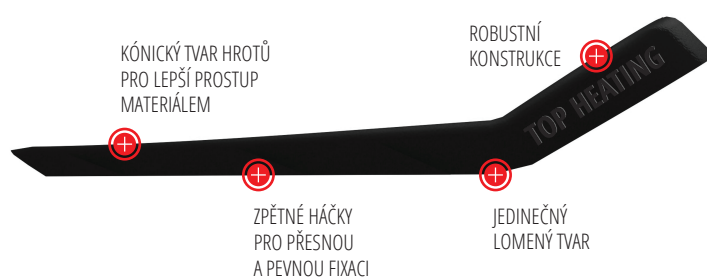

# U80L

PRVNÍ PŘÍCHYTKA  
KTERÁ SE NEVTAHUJE

JEDINEČNÝ LOMENÝ TVAR  
EXTRÉMĚ PEVNÁ FIXACE  
OVĚŘENÁ KVALITA  
DOŽIVOTNÍ ZÁRUKA

DO POLYSTYRENU  
OD 30 mm

10 FUNKČNÍCH  
ZPĚTNÝCH HÁČKŮ

INSTALACE DO  
JAKÉKOLIV FÓLIE

DOPORUČUJÍ TOPENÁŘI  
SPECIÁLNÍ KONSTRUKCE PRO BĚŽNÝ POLYSTYREN

NEJPRODÁVANĚJŠÍ PŘÍCHYTKA  
PRO RYCHLOU A POHODLNOU PRÁCI  
DOKONALE FIXUJE NÁROČNÉ OHYBY  
AŽ 30% ÚSPORA PŘÍCHYTEK

KÓNICKÝ TVAR HROTŮ  
PRO LEPŠÍ PROSTUP  
MATERIALEM

ROBUSTNÍ  
KONSTRUKCE

ZPĚTNÉ HÁČKY  
PRO PŘESNOU  
A PEVNOU FIXACI

JEDINEČNÝ  
LOMENÝ TVAR