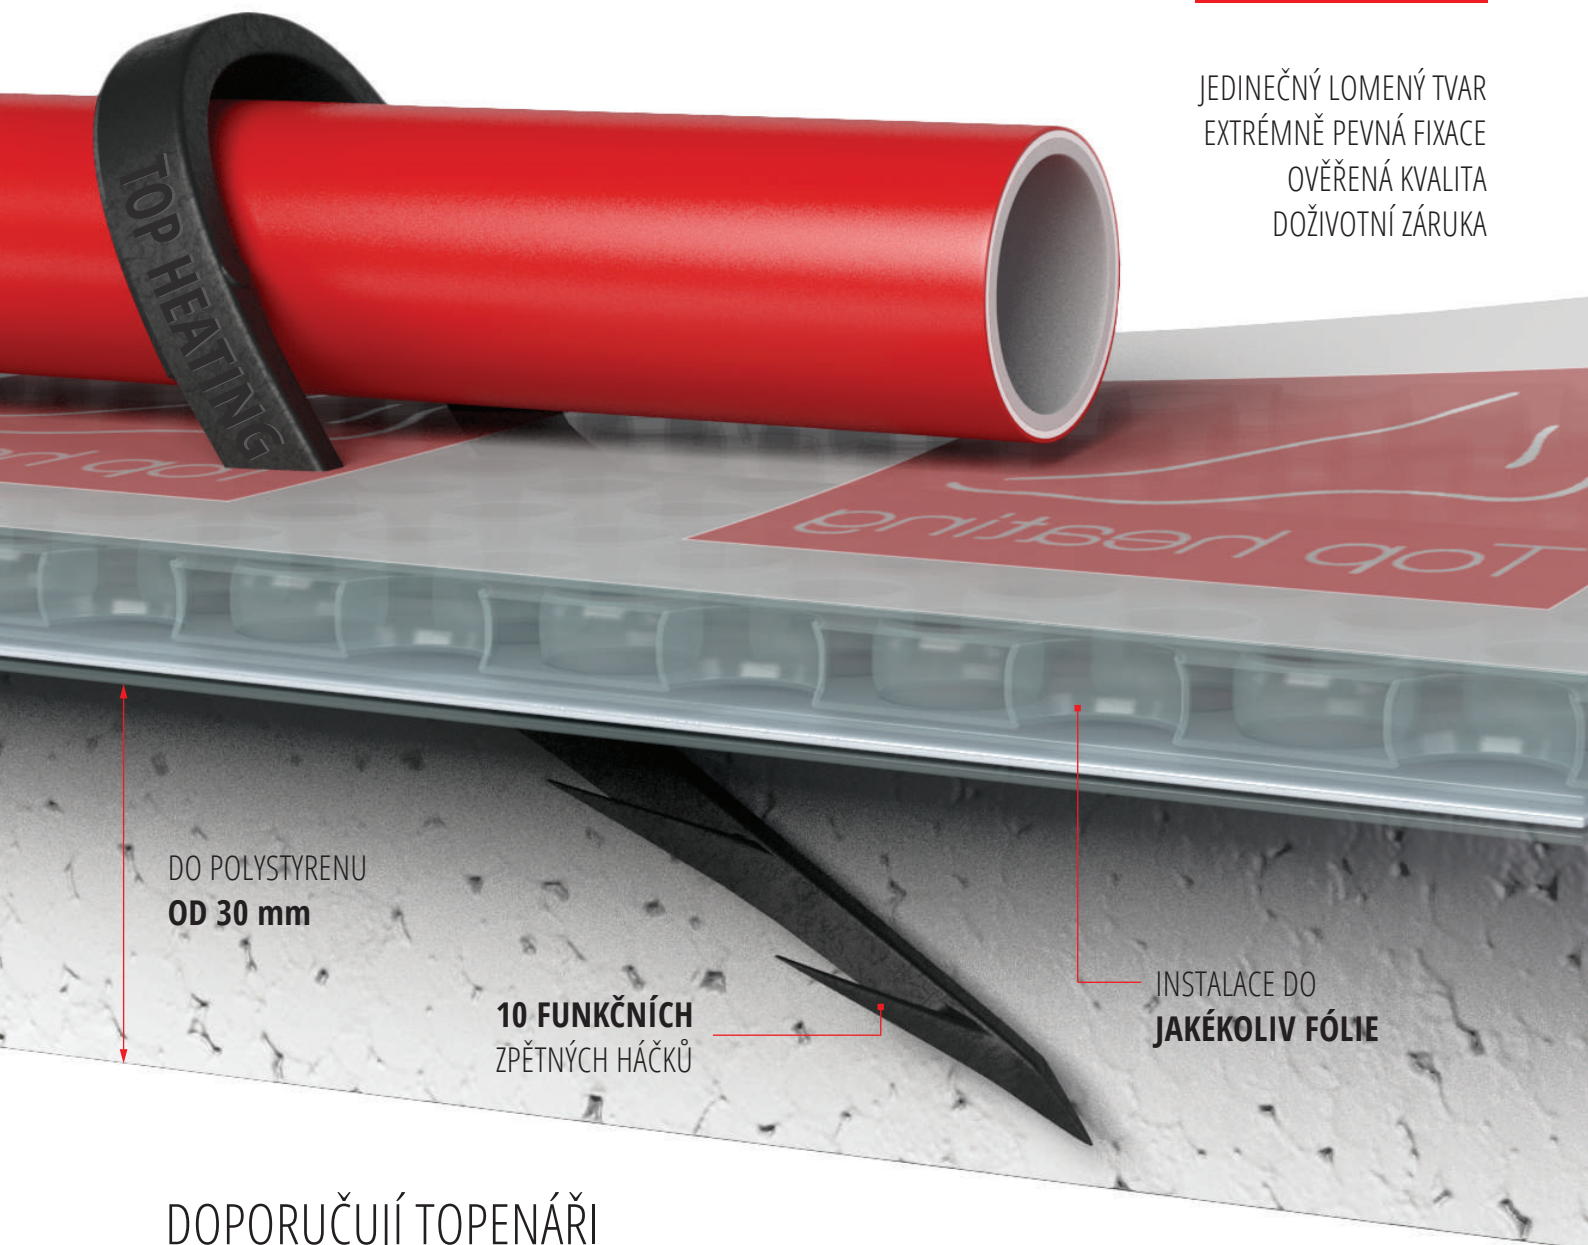

# U80L

PRVNÍ PŘÍCHYTKA  
KTERÁ SE NEVTAHUJE

JEDINEČNÝ LOMENÝ TVAR  
EXTRÉMĚ PEVNÁ FIXACE  
OVĚŘENÁ KVALITA  
DOŽIVOTNÍ ZÁRUKA

DO POLYSTYRENU  
OD 30 mm

10 FUNKČNÍCH  
ZPĚTNÝCH HÁČKŮ

INSTALACE DO  
JAKÉKOLIV FÓLIE

DOPORUČUJÍ TOPENÁŘI  
SPECIÁLNÍ KONSTRUKCE PRO BĚŽNÝ POLYSTYREN

NEJPRODÁVANĚJŠÍ PŘÍCHYTKA  
PRO RYCHLOU A POHODLNOU PRÁCI  
DOKONALE FIXUJE NÁROČNÉ OHYBY  
AŽ 30% ÚSPORA PŘÍCHYTEK

KÓNICKÝ TVAR HROTŮ  
PRO LEPŠÍ PROSTUP  
MATERIALEM

ROBUSTNÍ  
KONSTRUKCE

ZPĚTNÉ HÁČKY  
PRO PŘESNOU  
A PEVNOU FIXACI

JEDINEČNÝ  
LOMENÝ TVAR